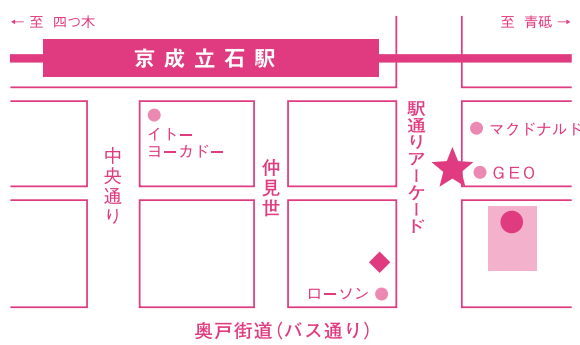

13:00-15:00 立石びいこ音楽祭

AED 講習会

13:00 / 13:45 / 14:30 [各回 15分]

このたびアーケード内へのAED設置記念として、AED講習会を行います[協力:本田消防署]

会場地図

★メインステージ

- 抽選券配布場所 (立石一丁目児童遊園内) 抽選券は11:00より配布いたします。
- ◆ AED講習会 (小林薬局内)

※イベント開催にともない、当日は8時~16時の間、駅通りアーケードを車両通行止めとさせていただきます。皆様のご理解とご協力をお願いいたします。